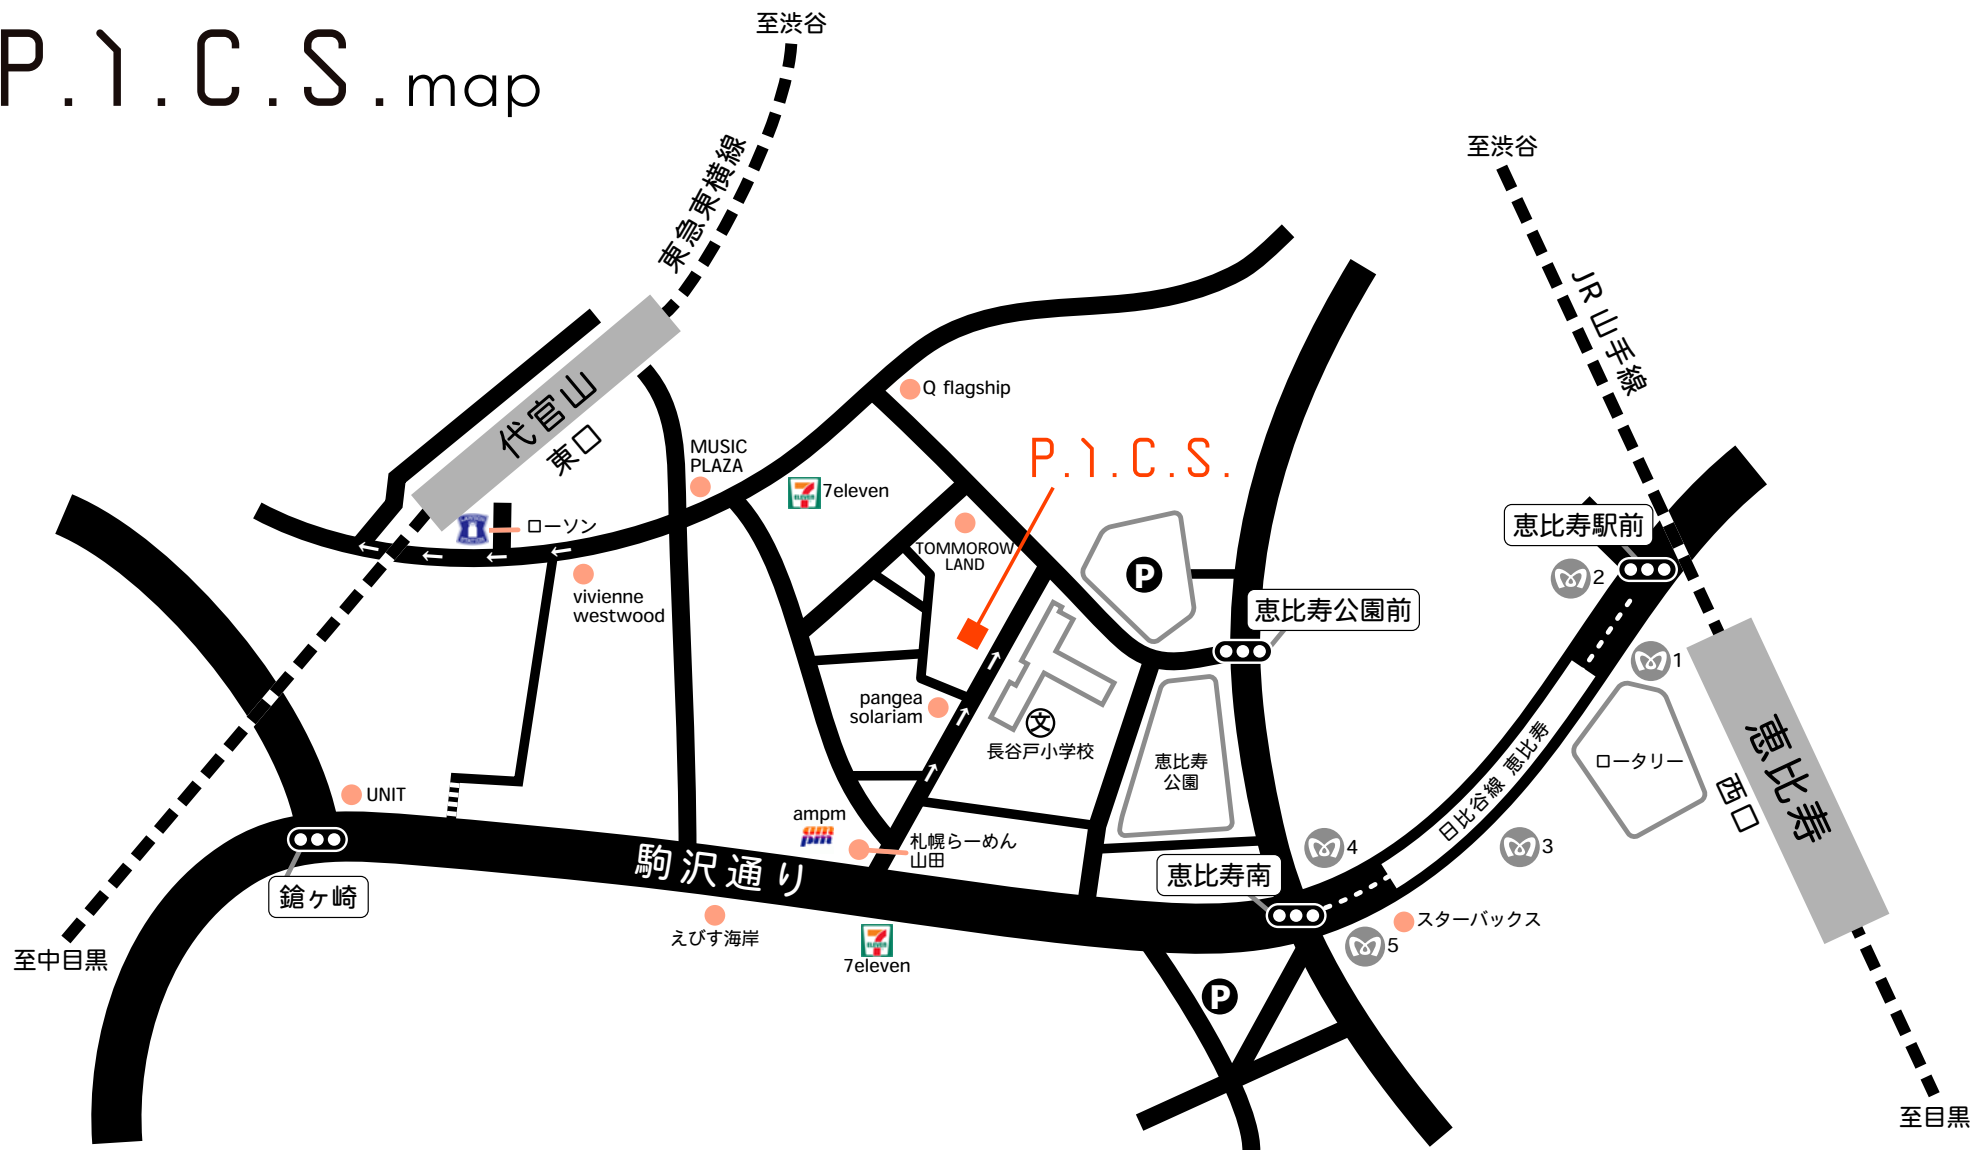

P.I.C.S.map

〒150-0021

渋谷区恵比寿西 1-26-6 アレッシェ恵比寿
ALESSI EBISU 1-26-6 Ebisu Nishi,
Shibuya-ku, Tokyo 150-0021, JAPAN

JR 恵比寿駅 西口 より 徒歩 5 分

東京メトロ日比谷線 恵比寿駅 恵比寿公園方面出口 より 徒歩 3 分

東急東横線 代官山駅 より 徒歩 4 分

tel: +81-3-6748-8855 (代表電話)